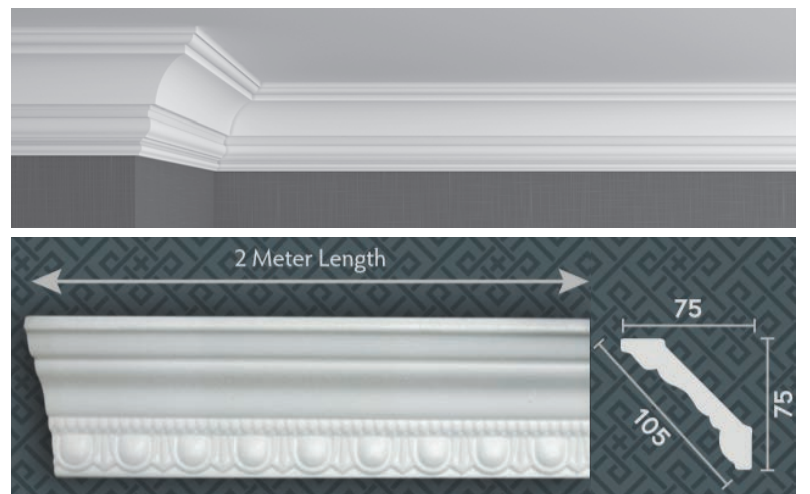

RYOBI CIRCULAR SAW HANDYLINE
185mm - 1250W
SKU: 324364 **994⁹⁵**

CORNICE & CEILING

MAJISTIQ EPS CORNICE BEAD
105mm x 2m SKU: 315463 **59⁹⁵**

PVC CEILING GREY BARK
6mmx300mmx3.9m
SKU: 324341 **87⁹⁵**

PVC CEILING FLOURISH
6mmx300mmx3.9m
SKU: 315493 **87⁹⁵**